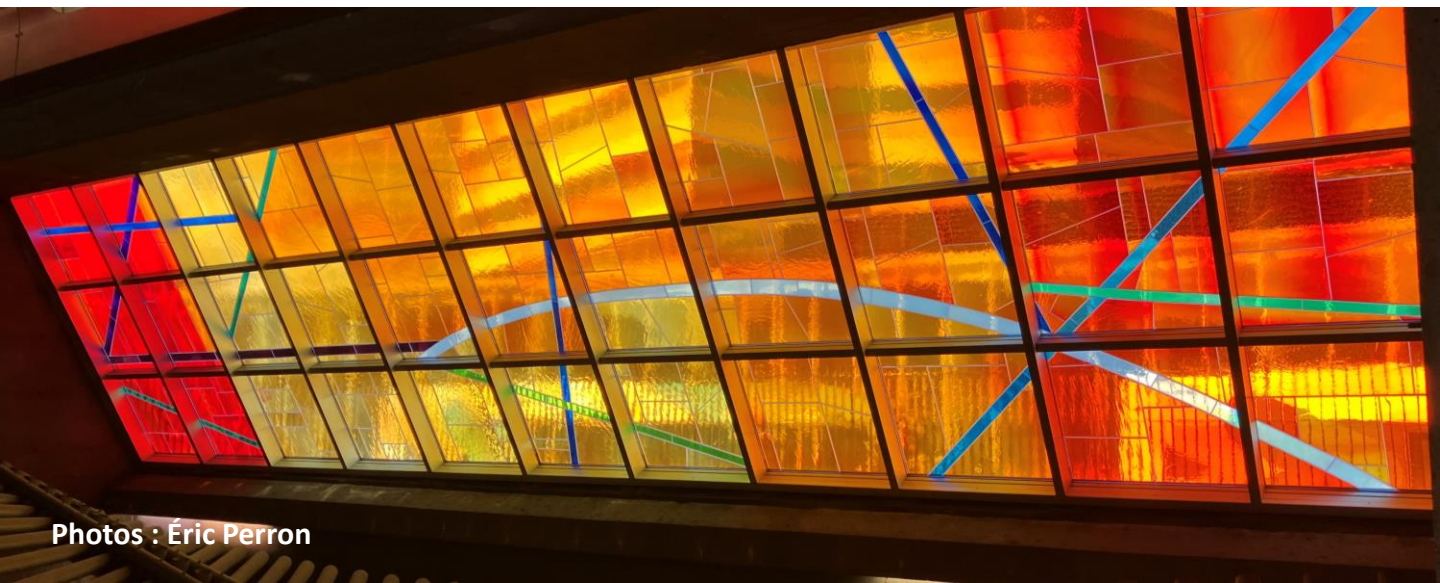

Station de métro Champ-de-Mars (Montréal), 1968
[Site Art public Montréal](#)

Photos : Louis-Étienne Doré / STM

Université Concordia, 1970

[Site Art public Montréal](#)

Photos : Éric Perron

Siège social de l'Organisation de l'aviation civile internationale (Montréal), 1975

Palais de justice de Granby, 1979
[Communiqué du ministère de la Culture et des Communications sur la restauration de cette œuvre](#)

Photos : Éric Perron

Station de métro Vendôme (Montréal), 1979
[Site de la STM](http://www.stm.com)