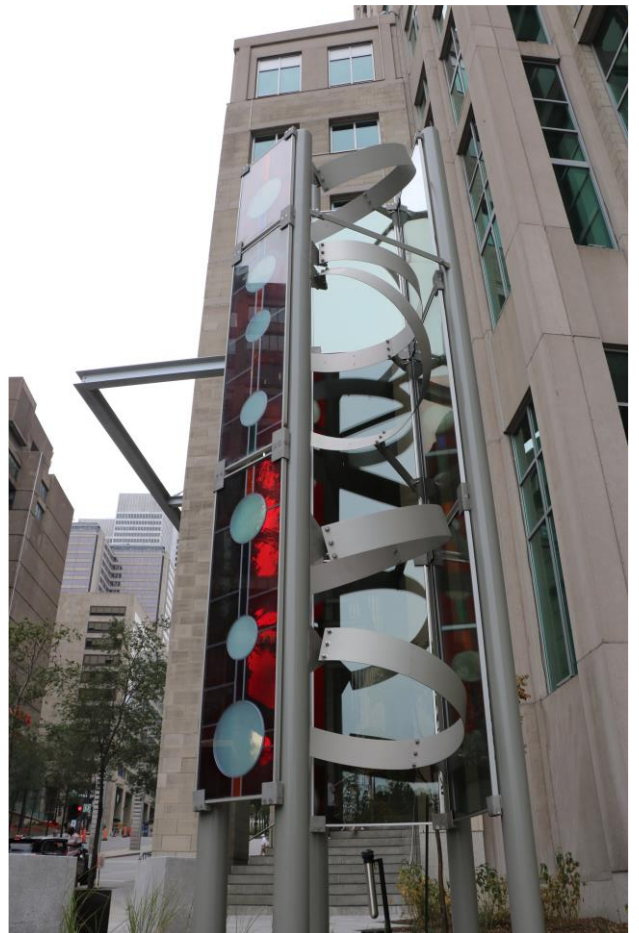

Station de métro Champ-de-Mars (Montréal), 1968
[Site Art public Montréal](#)

Photos : Louis-Étienne Doré / STM

Université Concordia, 1970

[Site Art public Montréal](#)

Photos : Éric Perron

Siège social de l'Organisation de l'aviation civile internationale (Montréal), 1975

Palais de justice de Granby, 1979
[Communiqué du ministère de la Culture et des Communications sur la restauration de cette œuvre](#)

Photos : Éric Perron

Station de métro Vendôme (Montréal), 1979
[Site de la STM](http://www.stm.com)