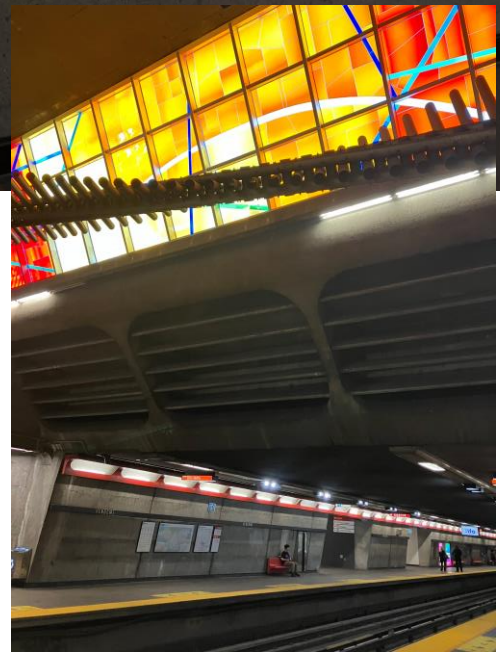

Station de métro Champ-de-Mars (Montréal), 1968
[Site Art public Montréal](#)

Photos : Louis-Étienne Doré / STM

Université Concordia, 1970

[Site Art public Montréal](#)

Photos : Éric Perron

Siège social de l'Organisation de l'aviation civile internationale (Montréal), 1975

Palais de justice de Granby, 1979
[Communiqué du ministère de la Culture et des Communications sur la restauration de cette œuvre](#)

Photos : Éric Perron

Station de métro Vendôme (Montréal), 1979
[Site de la STM](http://www.stm.com)