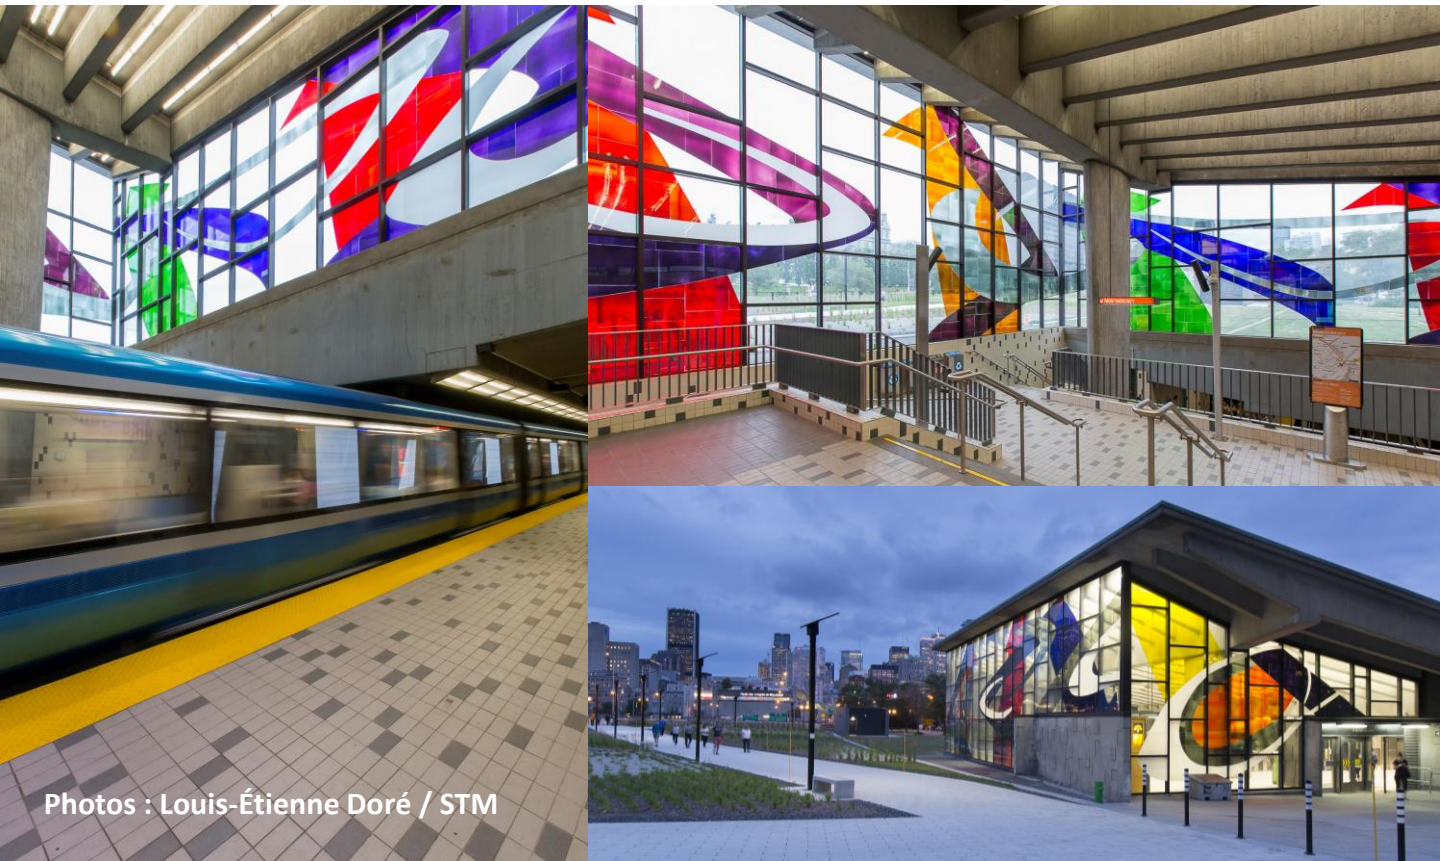

Station de métro Champ-de-Mars (Montréal), 1968
[Site Art public Montréal](#)

Photos : Louis-Étienne Doré / STM

Université Concordia, 1970

[Site Art public Montréal](#)

Photos : Éric Perron

Siège social de l'Organisation de l'aviation civile internationale (Montréal), 1975

Palais de justice de Granby, 1979
[Communiqué du ministère de la Culture et des Communications sur la restauration de cette œuvre](#)

Photos : Éric Perron

Station de métro Vendôme (Montréal), 1979
[Site de la STM](http://www.stm.com)